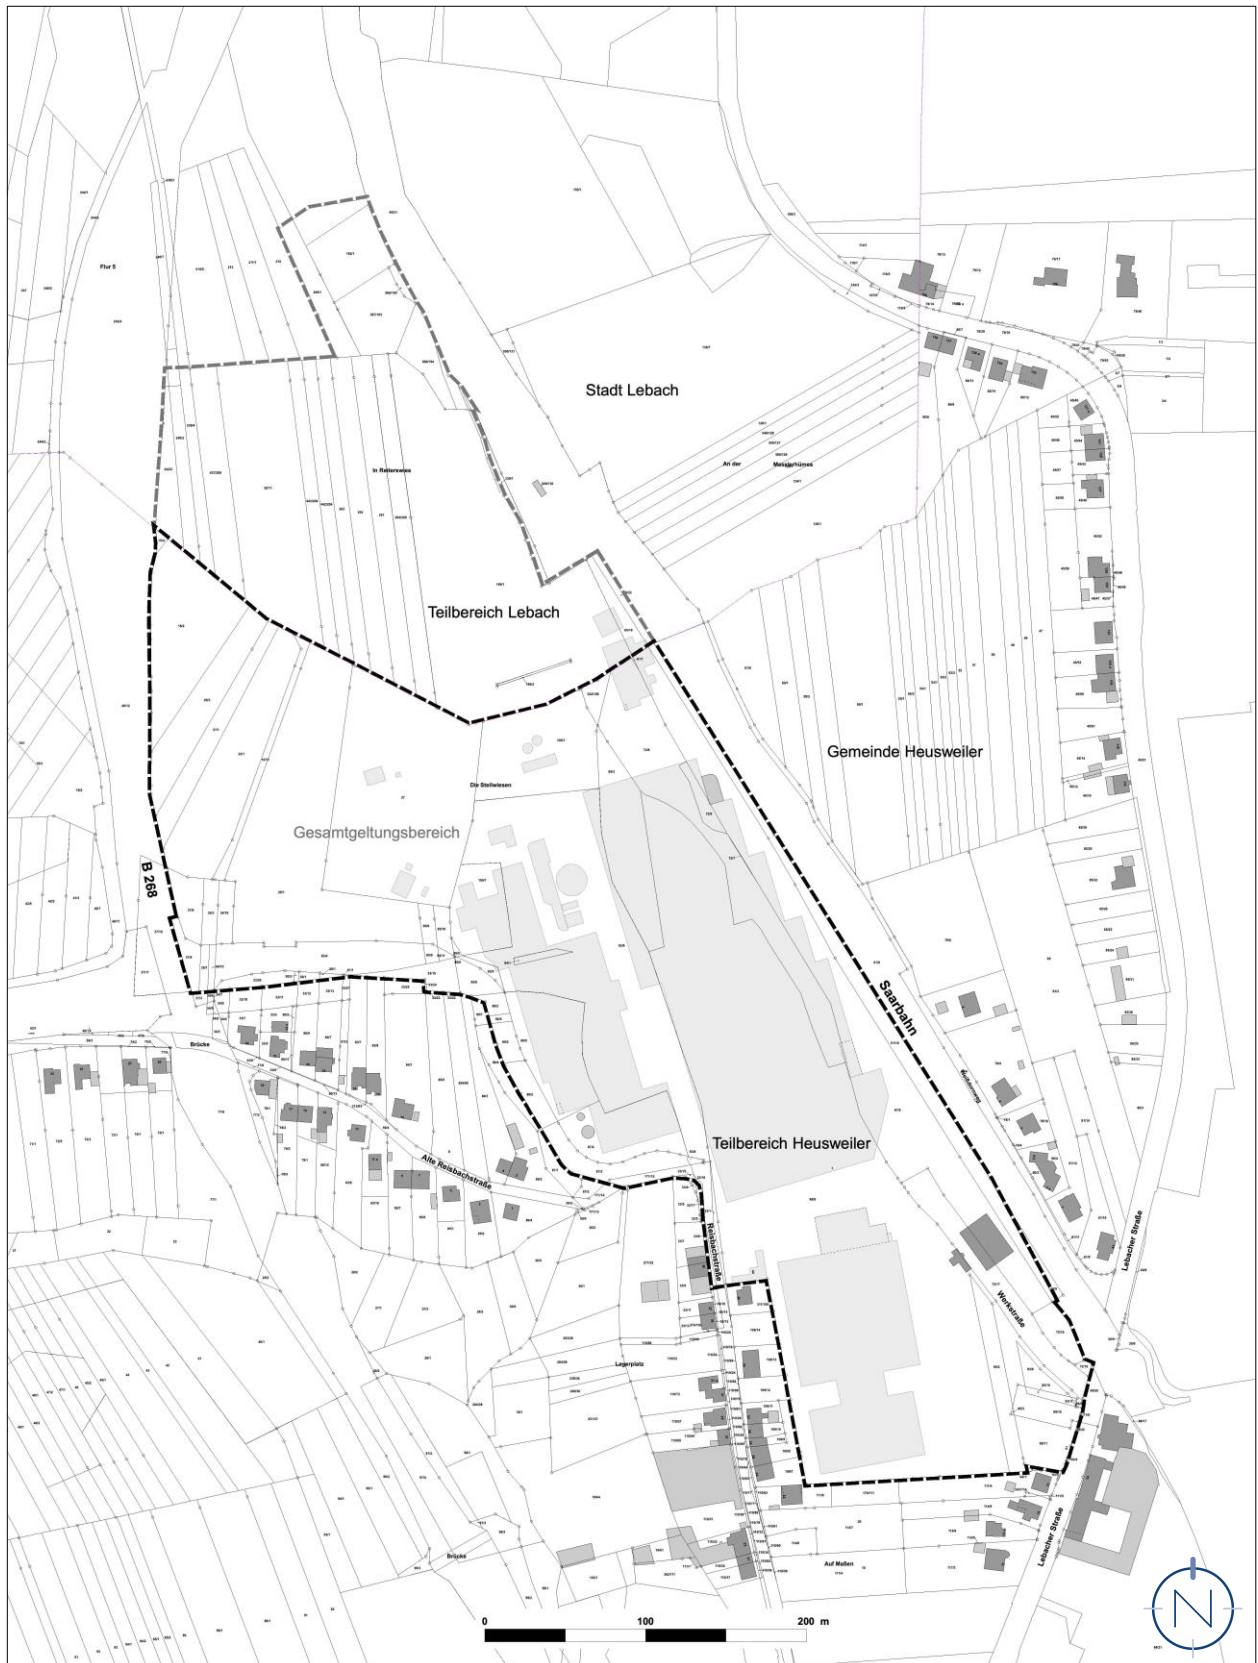

## Lageplan, o.M.

Geltungsbereich des Bebauungsplanes „Industrie- und Gewerbepark Eiweiler Nord“ in der Gemeinde Heusweiler, Ortsteil Eiweiler

Quelle: LVGL; Stand: 23.07.2020; Bearbeitung: Kernplan; Stand: 07.01.2021

Gesamtgeltungsbereich des Bebauungsplanes „Industrie- und Gewerbepark Eiweiler Nord“ in der Gemeinde Heusweiler, Ortsteil Eiweiler und Stadt Lebach, Stadtteil Landsweiler

Quelle: ZORA, LVGL; Bearbeitung: Kernplan; Stand: 07.01.2021